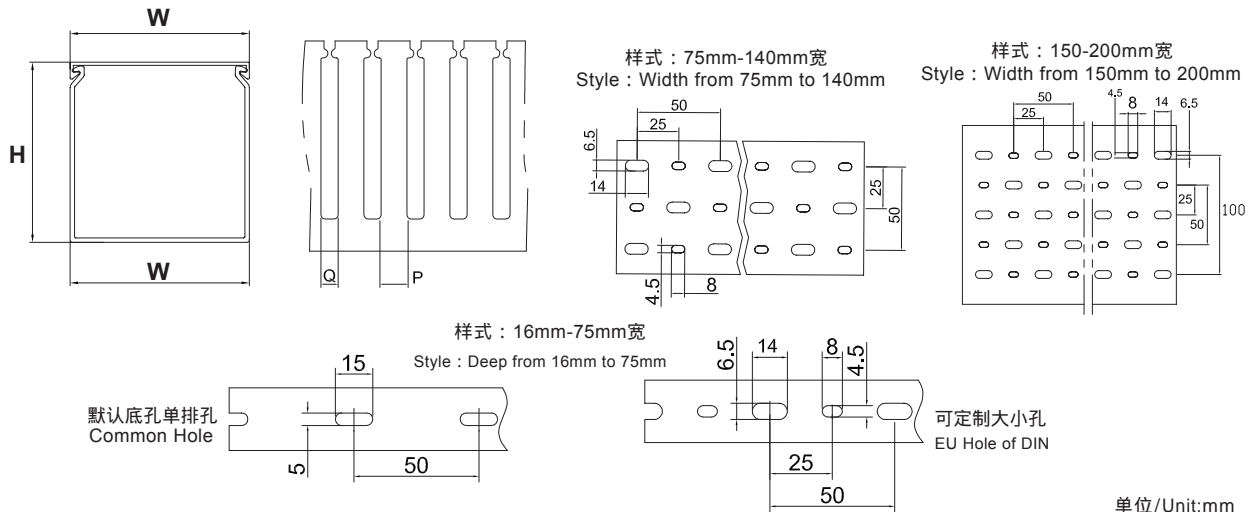

单位/Unit:mm

型号 Item No.				宽×高 High X width W×H	孔宽 Slot width Q	齿宽 Finger width P	电线容量 以2.0平方计算 Wire capability/2.0sq	标准长度 Standard Length
灰色Gray RAL7030	白色White RAL9016	蓝色Blue RAL5015	黑色Black RAL9005	25×80	8	12	100~120pcs	每支 2米 含槽底槽盖
VDR2580	VDR2580W	VDR2580E	VDR2580B	30×80	8	12	110~125pcs	
VDR3080	VDR3080W	VDR3080E	VDR3080B	35×80	8	12	110~130pcs	
VDR4080	VDR4080W	VDR4080E	VDR4080B	40×80	8	12	140~160pcs	
VDR4580	VDR4580W	VDR4580E	VDR4580B	45×80	8	12	140~160pcs	
VDR5080	VDR5080W	VDR5080E	VDR5080B	50×80	8	12	160~180pcs	
VDR5580	VDR5580W	VDR5580E	VDR5580B	55×80	8	12	160~180pcs	
VDR6080	VDR6080W	VDR6080E	VDR6080B	60×80	8	12	180~210pcs	
VDR8080	VDR8080W	VDR8080E	VDR8080B	80×80	8	12	240~290pcs	
VDR10080	VDR10080W	VDR10080E	VDR10080B	100×80	8	12	260~350pcs	
VDR12080	VDR12080W	VDR12080E	VDR12080B	120×80	8	12	280~380pcs	Pcs/Branch 2M
VDR14080	VDR14080W	VDR14080E	VDR14080B	140×80	8	12	350~450pcs	
VDR25100	VDR25100W	VDR25100E	VDR25100B	25×100	8	12	110~160pcs	Including tuning and lids
VDR33100	VDR33100W	VDR33100E	VDR33100B	33×100	8	12	130~165pcs	
VDR40100	VDR40100W	VDR40100E	VDR40100B	40×100	8	12	130~175pcs	
VDR50100	VDR50100W	VDR50100E	VDR50100B	50×100	8	12	220~250pcs	
VDR60100	VDR60100W	VDR60100E	VDR60100B	60×100	8	12	240~290pcs	
VDR70100	VDR70100W	VDR70100E	VDR70100B	70×100	8	12	250~340pcs	
VDR75100	VDR75100W	VDR75100E	VDR75100B	75×100	8	12	260~350pcs	
VDR80100	VDR80100W	VDR80100E	VDR80100B	80×100	8	12	260~350pcs	
VDR100100	VDR100100W	VDR100100E	VDR100100B	100×100	8	12	300~400pcs	
VDR120100	VDR120100W	VDR120100E	VDR120100B	120×100	8	12	350~450pcs	
VDR150100	VDR150100W	VDR150100E	VDR150100B	150×100	8	12	400~650pcs	
VDR200100	VDR200100W	VDR200100E	VDR200100B	200×100	8	12	600~800pcs	

说明: 80高-100高边孔无突出,80高以内 10-75高已由VDRF系列代替 Tips:80 height to 100 without butterfly,height smaller than 80 can be insteaded of VDRF