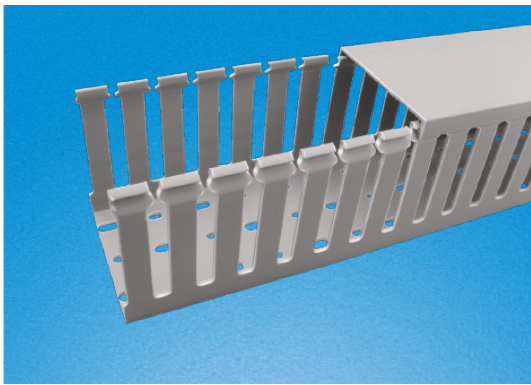

RCCN 日成VDR型环保阻燃线槽 Wide Slot Wiring Duct

产品材质:采用低卤素硬质PVC料制成,环保无污染,不含铅等有毒物。
 产品认证:美国UL:E306674 欧洲CE 欧洲环保RoHS,REACH,铁道阻燃低烟。
 防火等级:UL94V-0,低烟微卤,遇火不燃烧,防火性及绝缘性特佳。
 产品构造:由槽底及槽盖组成,底槽两侧设有出线孔。
 颜色:灰色,白色,蓝色,黑色(可定制其它颜色,有起订量要求)
 工作温度:静态-40°C持续高温至65°C,短时间可达85°C。
 使用方法:先将底槽固定,将所要配的线装入槽内,盖上槽盖即可。
 产品特性:1.反扣式槽盖与槽体设计组合后绝不脱落,且接合面平滑,不割伤手及擦损附近配线。
 2.配线槽65°C内不易断裂,变形,变色,装配省时便利。
 3.出线孔低、组合容易、拆卸简单、易于配线。

Wide slot/finger design provides greater sidewall rigidity and can be used with a wide range of wire bundle sizes.
 Certificates:UL:E306674 CE:EN50085 RoHS,REACH. Made of rigid PVC
 Work temperature:-40 °c to 65 °c
 UL94 Flammability Rating of V-0
 Provided with mounting holes