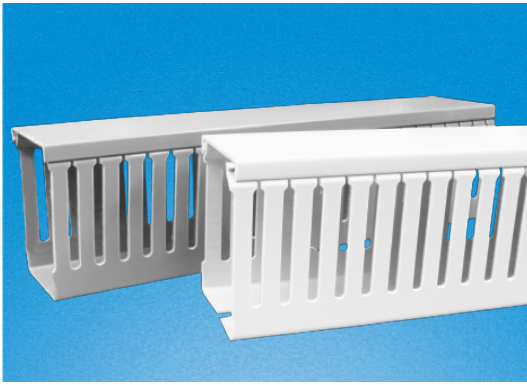

# RCCN 日成HVDRT/HF型耐高温无卤线槽 Halogen Free Wiring Duct

产品材质:采用无卤素硬质PCABS料制成,环保无污染,不含铅等有毒品。  
 产品认证:美国UL 欧洲CE 欧洲环保RoHS,REACH,铁道阻燃低烟DIN5510。  
 防火等级:UL94V-0,低烟微卤,遇火不燃烧,防火性及绝缘性特佳。  
 产品构造:由槽底及槽盖组成,底槽两侧设有出线孔。  
 颜色:灰色,乳白色,蓝色,黑色(可定制其它颜色,有起订量要求)  
 工作温度:静态-40°C持续高温至110°C。  
 使用方法:先将底槽固定,将所要配的线装入槽内,盖上槽盖即可。  
 产品特性:1.反扣式槽盖与槽体设计组合后绝不脱落,且接合面平滑,不割伤手及擦损附近配线。  
 2.配线槽110°C内不断裂,变形,变色,装配省时便利。  
 3.出线孔低、组合容易、拆卸简单、易于配线。

更多选择:量大可按需求生产所需规格或定制长度.例:HVDR8080T/HF(L=1.7M)

Wide slot/finger design provides greater sidewall rigidity and can be used with a wide range of wire bundle sizes.  
 Certificates:UL CE:EN50085 RoHS,REACH. Made of rigid Halogen free PCABS  
 Work temperature:-40 °c to 110 °c  
 UL94 Flammability Rating of V-0  
 Provided with mounting holes  
 Available color:gray.white.blue.black and other special colors  
 Special length come with MOQ request

**DIN5510**

说明:本系列16/35/45/65/75为非标产品。

This series is 16/35/45/65/75,they are not standard products

样式:16mm-72mm宽  
 Style:Width from 16mm to 72mm

大小孔型号/Eu hole size: VDR4060F/614

样式:75mm-140mm宽  
 Style:Width from 75mm to 140mm