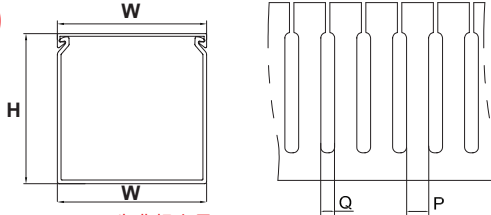

# RCCN 日成HVDRT/HF型耐高温无卤线槽 Halogen Free Wiring Duct

产品材质:采用无卤素硬质PCABS料制成,环保无污染,不含铅等有毒品。  
 产品认证:美国UL 欧洲CE 欧洲环保RoHS,REACH,铁道阻燃低烟DIN5510。  
 防火等级:UL94V-0,低烟微卤,遇火不燃烧,防火性及绝缘性特佳。  
 产品构造:由槽底及槽盖组成,底槽两侧设有出线孔。  
 颜色:灰色,乳白色,蓝色,黑色(可定制其它颜色,有起订量要求)  
 工作温度:静态-40°C持续高温至110°C。  
 使用方法:先将底槽固定,将所要配的线装入槽内,盖上槽盖即可。  
 产品特性:1.反扣式槽盖与槽体设计组合后绝不脱落,且接合面平滑,不割伤手及擦损附近配线。  
 2.配线槽110°C内不断裂,变形,变色,装配省时便利。  
 3.出线孔低、组合容易、拆卸简单、易于配线。

更多选择:量大可按需求生产所需规格或定制长度.例:HVDR8080T/HF(L=1.7M)

Wide slot/finger design provides greater sidewall rigidity and can be used with a wide range of wire bundle sizes.  
 Certificates:UL CE:EN50085 RoHS,REACH. Made of rigid Halogen free PCABS  
 Work temperature:-40 °c to 110 °c  
 UL94 Flammability Rating of V-0  
 Provided with mounting holes  
 Available color:gray.white.blue.black and other special colors  
 Special length come with MOQ request

**DIN5510**

说明:本系列16/35/45/65/75为非标产品。

This series is 16/35/45/65/75,they are not standard products

样式:16mm-72mm宽  
 Style:Width from 16mm to 72mm

大小孔型号/Eu hole size: VDR4060F/614

样式:75mm-140mm宽  
 Style:Width from 75mm to 140mm