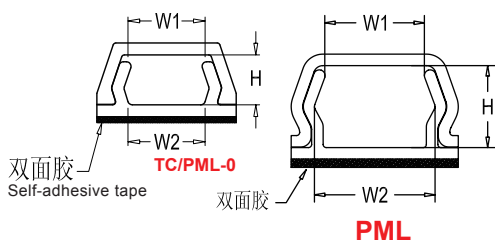

产品材质:采用硬质PVC料制成,环保无污染,不含铅等有毒物。
 产品认证:欧洲CE ROHS。
 产品构造:由槽底及槽盖组成,配附双面胶。
 工作温度:-40°C持续高温至85°C使用方法:将地板擦拭干净后,再将底槽双面胶撕开,黏贴固定于地板上,随后装入电线,盖上槽盖即可。
 产品特性:电话机配线,电信局配线用,保护电线,增进美观。

*Smooth corners and edges that will not abrade wiring or irritate hands.
 *Integrated nonskid liners and unique cover designs insure the duct cover will not slide once installed or during vibration
 *Specially formulated lead-free PVC material meet the flame retardant requirements.
 *Material: PVC

RCCN 日成SDO型圆形配线管 Round Insulating Conduit

单位/Unit:mm

型号 Item No.			外径 Outer dia. D	内径 Inner dia. d	长度 Length
白色White	灰色Gray	黑色Black			2米每支 2M/Pcs
PVC环保材质					
SDO-16W	SDO-16G	SDO-16B	16	14	
SDO-20W	SDO-20G	SDO-20B	20	17	
SDO-25W	SDO-25G	SDO-25B	25	22	可定制长度 Length can be designed
SDO-32W	SDO-32G	SDO-32B	32	29	
底烟无卤环保耐高温材质					
SDO-16W/HF	SDO-16G/HF	SDO-16B/HF	16	14	
SDO-20W/HF	SDO-20G/HF	SDO-20B/HF	20	17	
SDO-25W/HF	SDO-25G/HF	SDO-25B/HF	25	22	
SDO-32W/HF	SDO-32G/HF	SDO-32B/HF	32	29	

产品材质:采用硬质PVC料制成,环保无污染。
 产品认证:欧洲CE ROHS
 工作温度:-40°C持续高温至85°C
 产品特性:加厚型,抗压强度高,韧性好。
 可开发其它规格,有起订单要求。
 Other sizes can be produced but come with MOQ

RCCN 日成SDRO型圆底孔密封线槽 Wiring Duct

单位/Unit:mm

型号 Item No.				宽×高 High X Width D×H	包装 Pack.
灰色Gray	白色White	蓝色Blue	黑色Black		2米每支 2M/Pcs
SDRO-6040	SDRO-6040W	SDRO-6040E	SDRO-6040B	60 × 40	
SDRO-8040	SDRO-8040W	SDRO-8040E	SDRO-8040B	80 × 40	
SDRO-10040	SDRO-10040W	SDRO-10040E	SDRO-10040B	100 × 40	
SDRO-8050	SDRO-8050W	SDRO-8050E	SDRO-8050B	80 × 50	
SDRO-10050	SDRO-10050W	SDRO-10050E	SDRO-10050B	100 × 50	
SDRO-8060	SDRO-8060W	SDRO-8060E	SDRO-8060B	80 × 60	
SDRO-10060	SDRO-10060W	SDRO-10060E	SDRO-10060B	100 × 60	
SDRO-11060	SDRO-11060W	SDRO-11060E	SDRO-11060B	110 × 60	