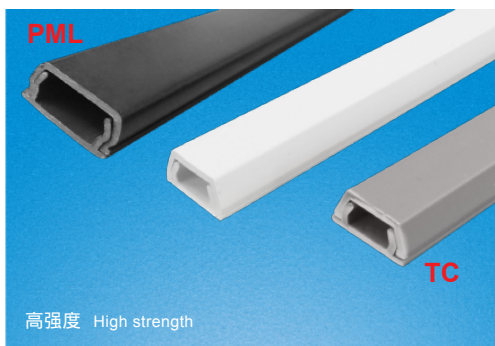

RCCN 日成TC/PML型电话配线槽 Telephone Wiring Duct

单位/Unit:mm

型号 Item No.				内宽 Inside width W1	内宽 Inside width W2	内高 Inside height H	长度 Length
灰色/Gray	米黄色/Beige	白色/White	黑色/Black				1米或2米 1M or 2M Including trunking and lids 含槽底槽盖
TC-1	TC-1Y	TC-1W	TC-1B	8	9	5	
TC-2	TC-2Y	TC-2W	TC-2B	11	12	7	
PML-0	PML-0Y	PML-0W	PML-0B	7.5	7.5	4	
PML-1	PML-1Y	PML-1W	PML-1B	10	11.5	7.8	
PML-2	PML-2Y	PML-2W	PML-2B	14.5	15.7	7.8	
PML-3	PML-3Y	PML-3W	PML-3B	19.5	21.2	10.6