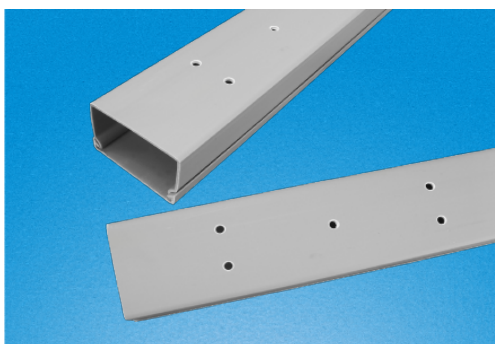

产品材质:采用硬质PVC料制成,环保无污染,不含铅等有毒物。
 产品认证:欧洲CE ROHS。
 产品构造:由槽底及槽盖组成,配附双面胶。
 工作温度:-40°C持续高温至85°C使用方法:将地板擦拭干净后,再将底槽双面胶撕开,黏贴固定于地板上,随后装入电线,盖上槽盖即可。
 产品特性:电话机配线,电信局配线用,保护电线,增进美观。

*Smooth corners and edges that will not abrade wiring or irritate hands.
 *Integrated nonskid liners and unique cover designs insure the duct cover will not slide once installed or during vibration
 *Specially formulated lead-free PVC material meet the flame retardant requirements.
 *Material: PVC

RCCN 日成SDO型圆形配线管 Round Insulating Conduit

单位/Unit:mm

型号 Item No.			外径 Outer dia. D	内径 Inner dia. d	长度 Length
白色White	灰色Gray	黑色Black			2米每支 2M/Pcs
PVC环保材质					
SDO-16W	SDO-16G	SDO-16B	16	14	
SDO-20W	SDO-20G	SDO-20B	20	17	
SDO-25W	SDO-25G	SDO-25B	25	22	可定制长度 Length can be designed
SDO-32W	SDO-32G	SDO-32B	32	29	
底烟无卤环保耐高温材质					
SDO-16W/HF	SDO-16G/HF	SDO-16B/HF	16	14	
SDO-20W/HF	SDO-20G/HF	SDO-20B/HF	20	17	
SDO-25W/HF	SDO-25G/HF	SDO-25B/HF	25	22	
SDO-32W/HF	SDO-32G/HF	SDO-32B/HF	32	29	

产品材质:采用硬质PVC料制成,环保无污染。
 产品认证:欧洲CE ROHS
 工作温度:-40°C持续高温至85°C
 产品特性:加厚型,抗压强度高,韧性好。
 可开发其它规格,有起订单要求。
 Other sizes can be produced but come with MOQ

RCCN 日成SDRO型圆底孔密封线槽 Wiring Duct

单位/Unit:mm

型号 Item No.				宽×高 High X Width D×H	包装 Pack.
灰色Gray	白色White	蓝色Blue	黑色Black		2米每支 2M/Pcs
SDRO-6040	SDRO-6040W	SDRO-6040E	SDRO-6040B	60 × 40	
SDRO-8040	SDRO-8040W	SDRO-8040E	SDRO-8040B	80 × 40	
SDRO-10040	SDRO-10040W	SDRO-10040E	SDRO-10040B	100 × 40	
SDRO-8050	SDRO-8050W	SDRO-8050E	SDRO-8050B	80 × 50	
SDRO-10050	SDRO-10050W	SDRO-10050E	SDRO-10050B	100 × 50	
SDRO-8060	SDRO-8060W	SDRO-8060E	SDRO-8060B	80 × 60	
SDRO-10060	SDRO-10060W	SDRO-10060E	SDRO-10060B	100 × 60	
SDRO-11060	SDRO-11060W	SDRO-11060E	SDRO-11060B	110 × 60	